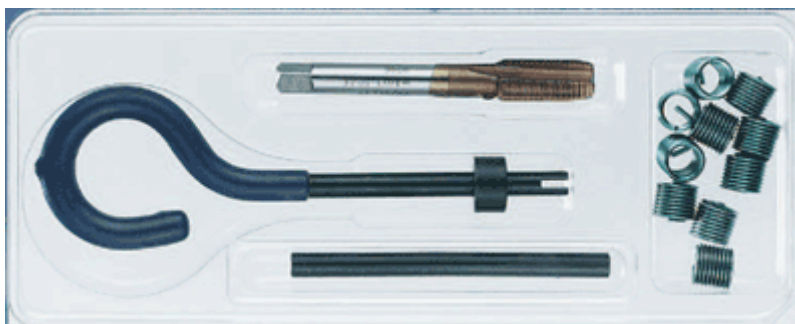

Varenummer: 1325708020000
Beskrivelse: Manuelt montagesæt for M 8x1,25
Filtec *Blister* M 8x1,25

Mål

Betegnelse = Monterings værktøj